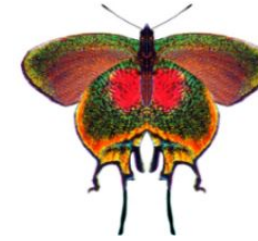

シジミチョウ科 (Lycaenidae)

属 Everus
 種小名 regalis
 英名
 和名 レガリスオオクジャクシジミ
 分布 Mexico～Amazon
 開長 54mm♂

属 Everus
 種小名 regalis
 英名
 和名 レガリスオオクジャクシジミ
 分布 Mexico～Amazon
 開長 54mm♂

属 Arcas
 種小名 ducalis
 英名 ベニクジャクシジミ
 和名 Neotropica
 分布 38mm♀

種小名 coronatus
 英名
 和名 オオクジャクシジミ
 分布 Guatemala～Ecuador
 開長 58mm♀

属 Everus
 種小 coronatus
 英名
 和名 オオクジャクシジミ裏
 分布 Guatemala～Ecuador
 開長 58mm♀

属 Arcas
 種小名 cypria
 英名
 和名 キプリアクジャクシジミ ♂
 分布 メキシコ～コロンビア南部
 開長 42mm

オオクジャクシジミEverus属、コクジャクシジミ属Arcaはとともに新熱帯区の裏面が美しいクジャクシジミの属。森林などの高所を飛ぶが、ときどき低所の花の上を飛ぶ。しかしこれらはいずれも♂で♀を捕らえるのは至難。